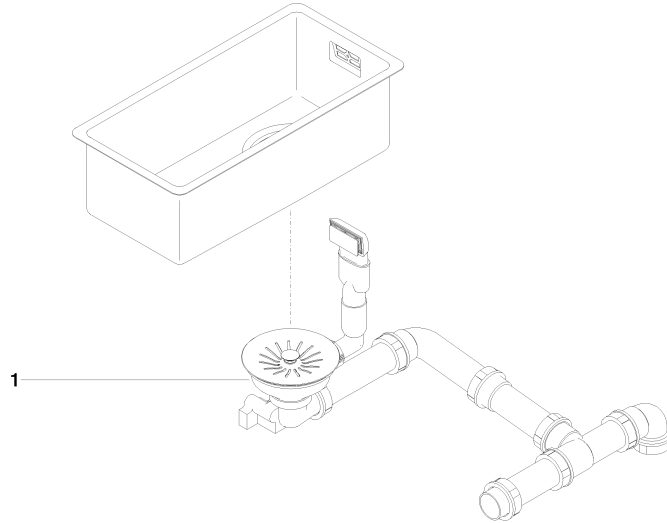

Cuve simple - Nickel

38 180 003

- à encastrer sous plan
- 180 x 400 mm
- profondeur d'évier 140 mm
- pour meubles sous plan de 350 mm
- rayon 12 mm

Garniture d'écoulement et de trop-plein non fournie. Voir les accessoires nécessaires.

Garniture d'écoulement et de trop-plein non fournie. Voir les accessoires nécessaires.

Accessoires requis

Garniture d'écoulement et de trop-plein. Verrouillable manuellement - Nickel 10 415 003-85

- bonde d'évacuation verrouillable manuellement 3 1/2"

Cuve simple - Nickel

38 180 003

Cuve simple - Nickel

38 180 003

Liste des pièces de rechange

N°	Article Numéro	Désignation	Fréquence de montage	Délai de livraison
1	10 415 003-85	Garniture d'écoulement et de trop-plein. Verrouillable manuellement - Nickel	1	2