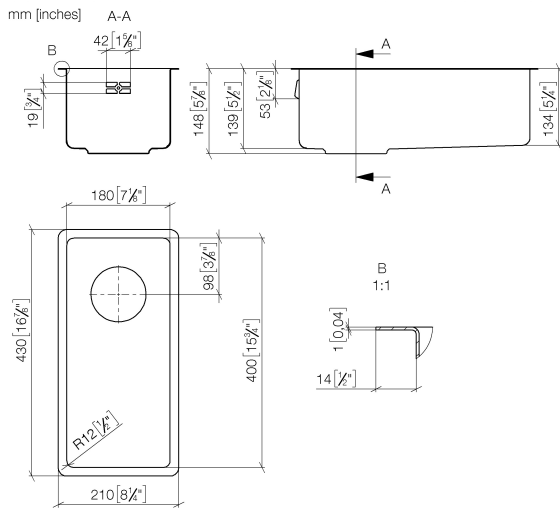

Cuve simple - Nickel

38 180 003

- à encastrer sous plan
- 180 x 400 mm
- profondeur d'évier 140 mm
- pour meubles sous plan de 350 mm
- rayon 12 mm

Garniture d'écoulement et de trop-plein non fournie. Voir les accessoires nécessaires.

Cuve simple - Nickel

38 180 003

Cuve simple - Nickel

38 180 003

Liste des pièces de rechange

N°	Article Numéro	Désignation	Fréquence de montage	Délai de livraison
1	10 415 003-85	Garniture d'écoulement et de trop-plein. Verrouillable manuellement - Nickel	1	2